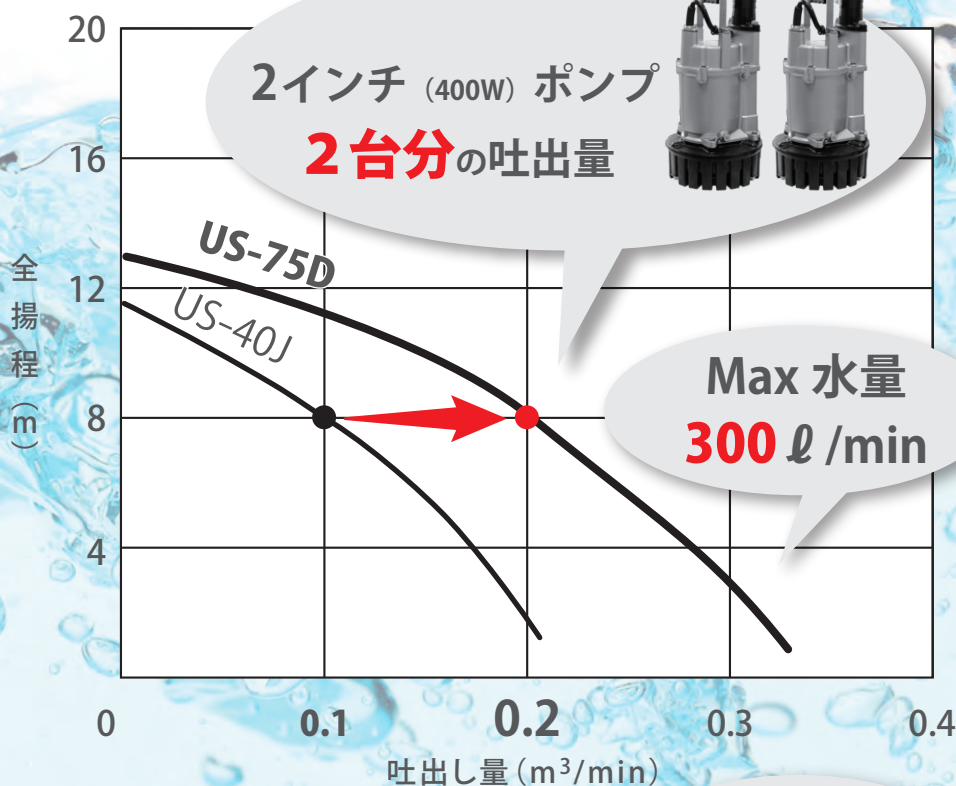

Sakuragawa

100V でもうちょっと出したいあなたへ!

軽くハイパワー

单相 100V / 3インチ (750W)

2インチ (400W) を
2台使うより
軽い!

設置労力も
1/2に

※発電機は 2.8KVA 以上でご使用ください。

<取扱店>